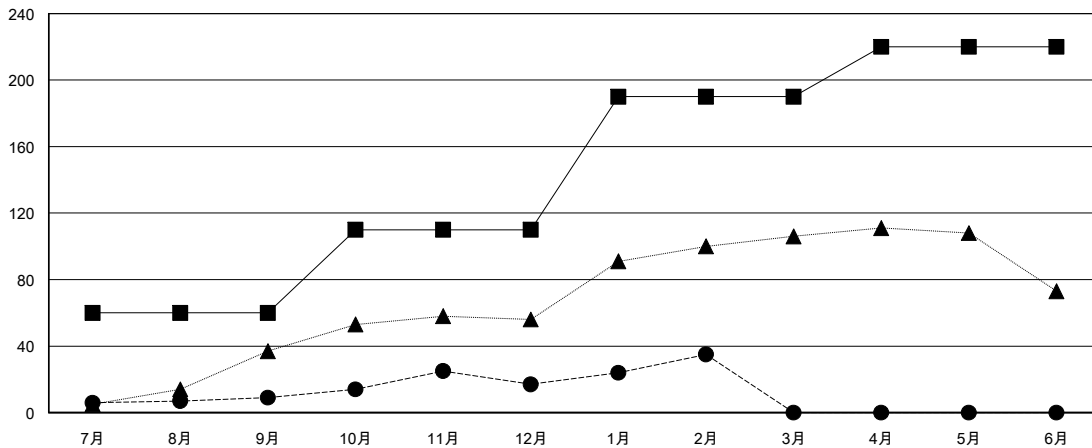

# MONTHLY MEMBERSHIP PROGRESS REPORT

District 337 E

Results as of: 02/28/2018

GMT: MASAYOSHI MARUYAMA, YASUHISA NAKAMURA

地域 JAPAN

GMT会則地域

クラブ			
結果 : 2017-2018			
四半期	新クラブ目標	新クラブ	解散クラブ
7月/8月/9月	1	0	0
10月/11月/12月	0	0	0
1月/2月/3月	1	0	0
4月/5月/6月	0	0	0

名			
結果 : 2017-2018			
四半期	会員純増目標	会員増強実績	退会者(転籍を含む) 実際
7月/8月/9月	60	36	26
10月/11月/12月	50	29	21
1月/2月/3月	80	32	14
4月/5月/6月	30	0	0

新クラブ目標及び実績累計

会員目標及び実績累計

解散クラブ: 0	37 CLUBS OF 57 一名以上の新会員を登録	<b>男女別</b>
		男性 1,493 (79.63%)
		女性 382 (20.37%)
		女性%年度目標: 20%
<b>退会者</b>	<a href="#">会員累計データを見るには、ここをクリック</a>	世帯主/家族会員合計 527
物故会員 11		国際会費半額の家族会員 281
クラブ解散 0		
その他 50		
合計 61		